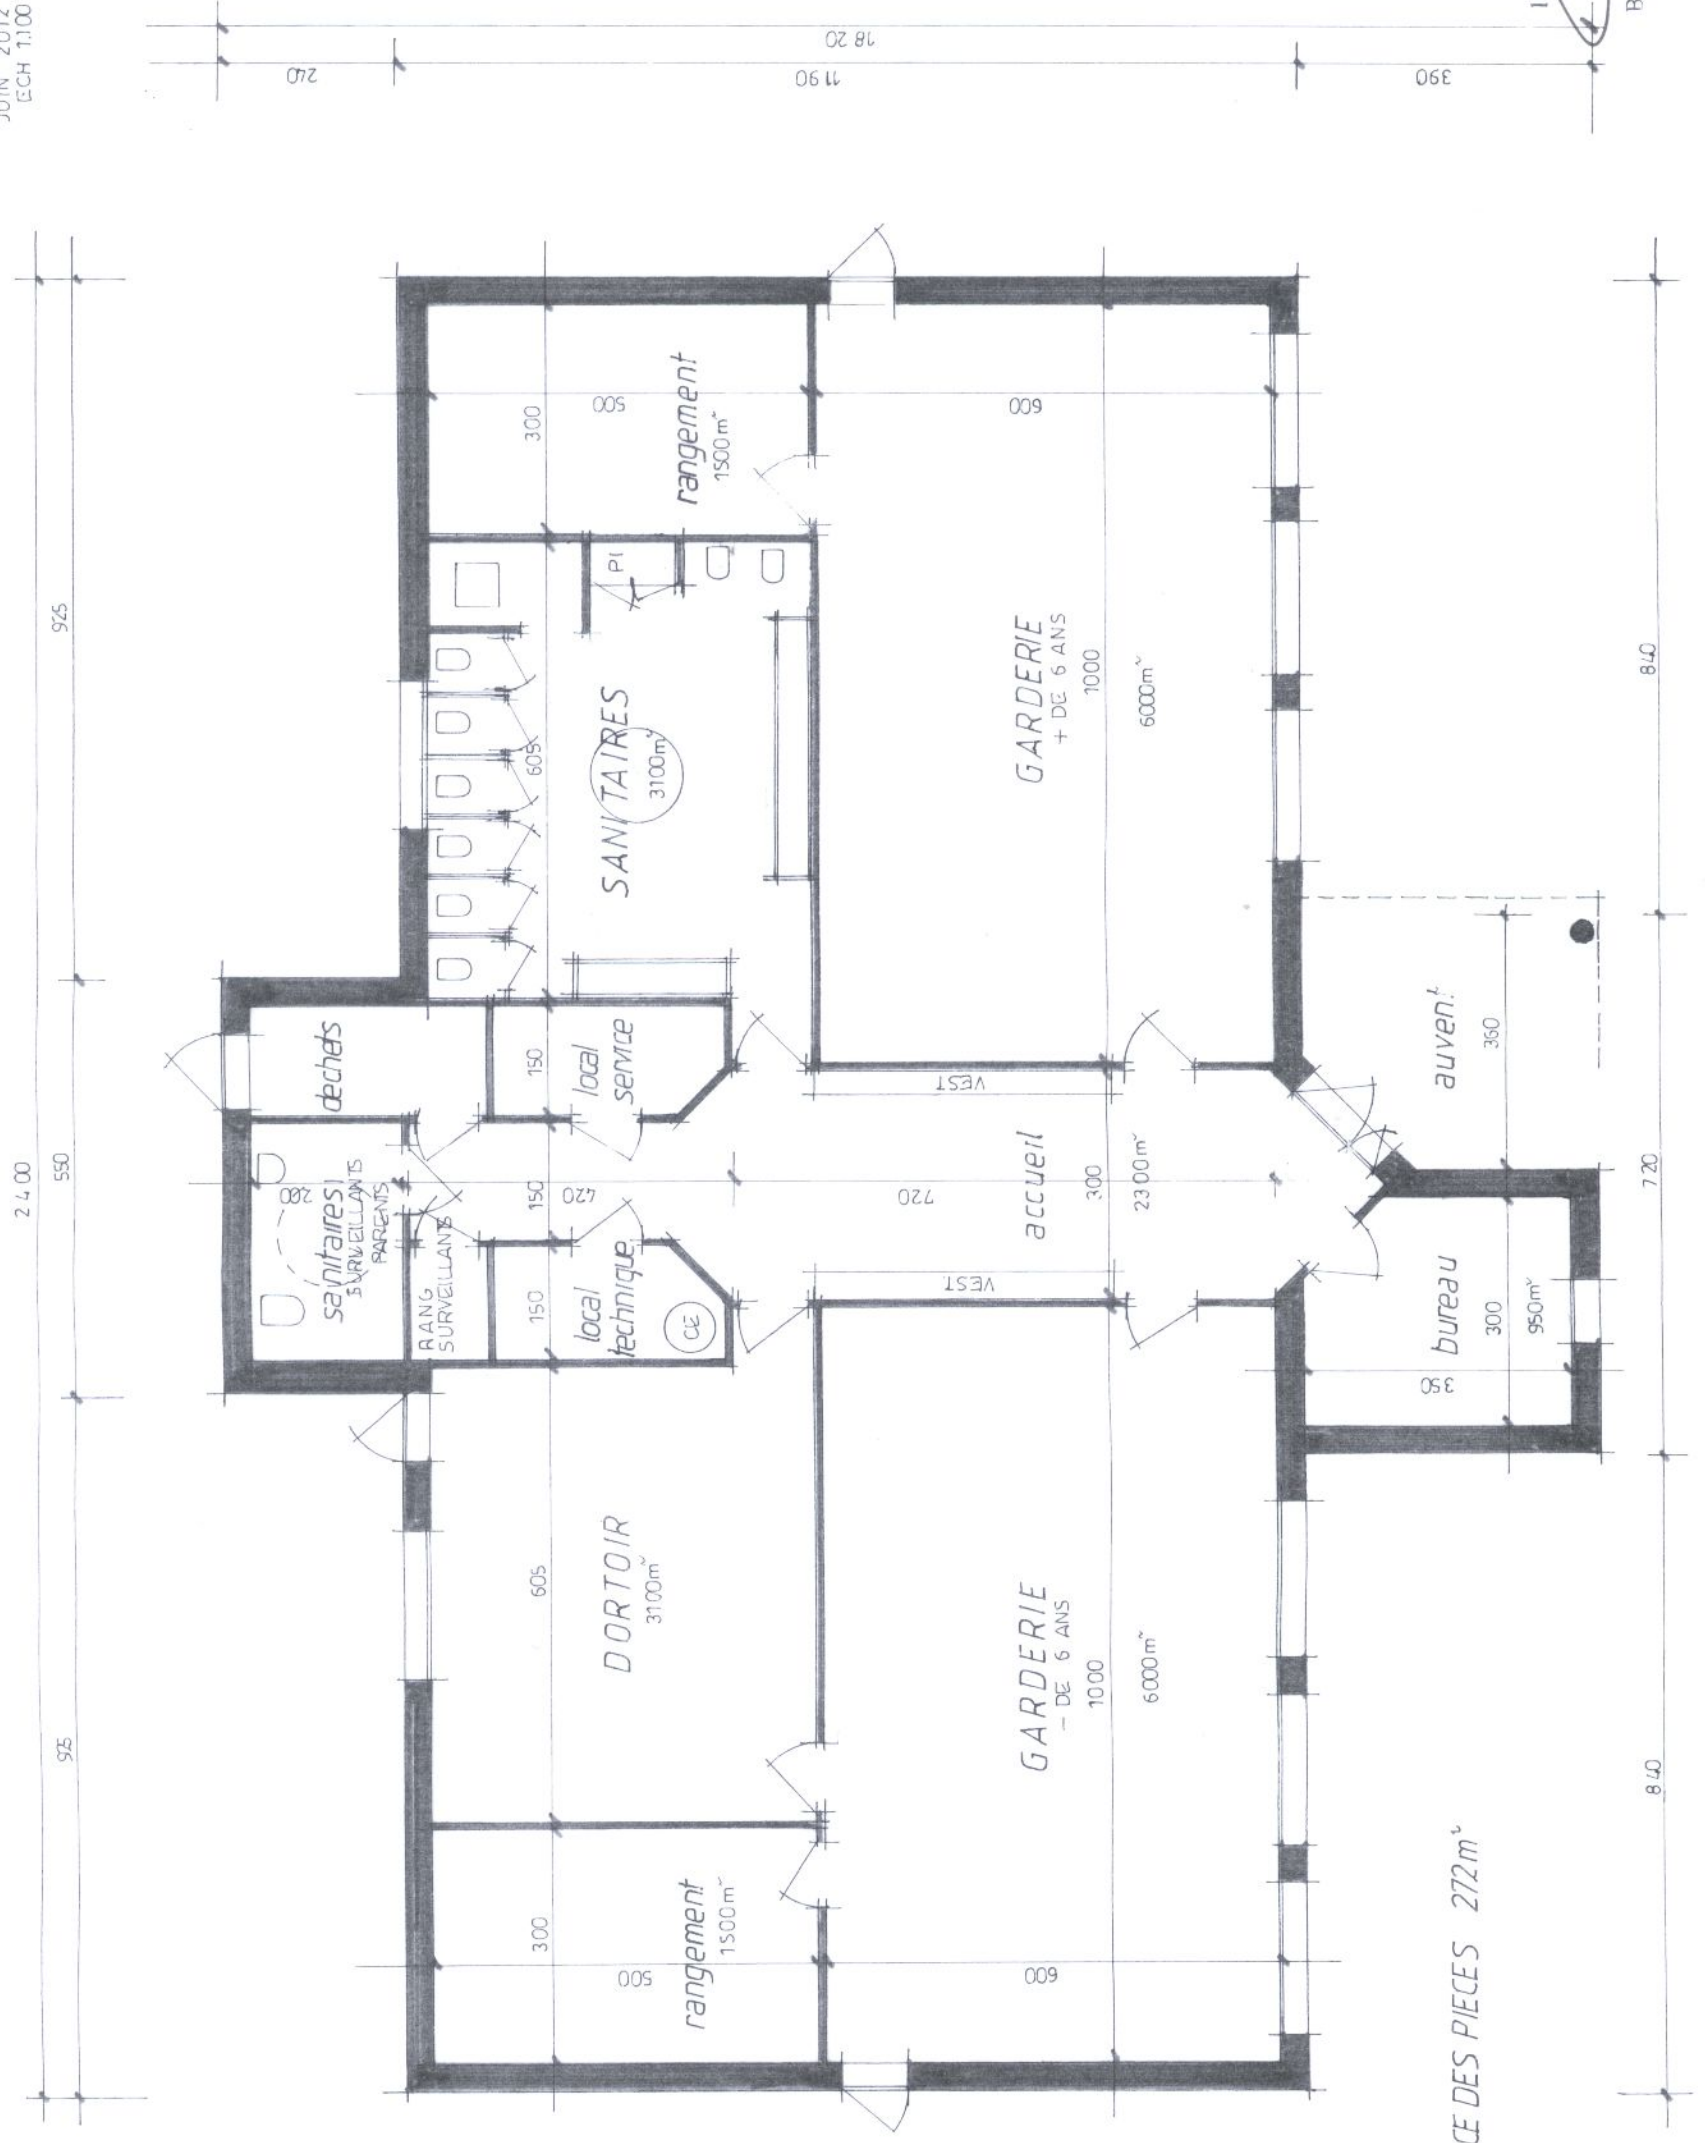

# GARDERIE

avant projet  
JUN 2012  
ECH 1:100

SURFACE DES PIECES 272m²

Jean Claude BARBEY  
 Maire de l'œuvre en Bâtiment  
 Route de Ryes  
 14117 ARROMANCHES LES BAINS  
 Tél. 02 31 10 06 70  
 ORDRE DES ARCHITECTES  
 BASSE NORMANDIE - N° D.R. 0058